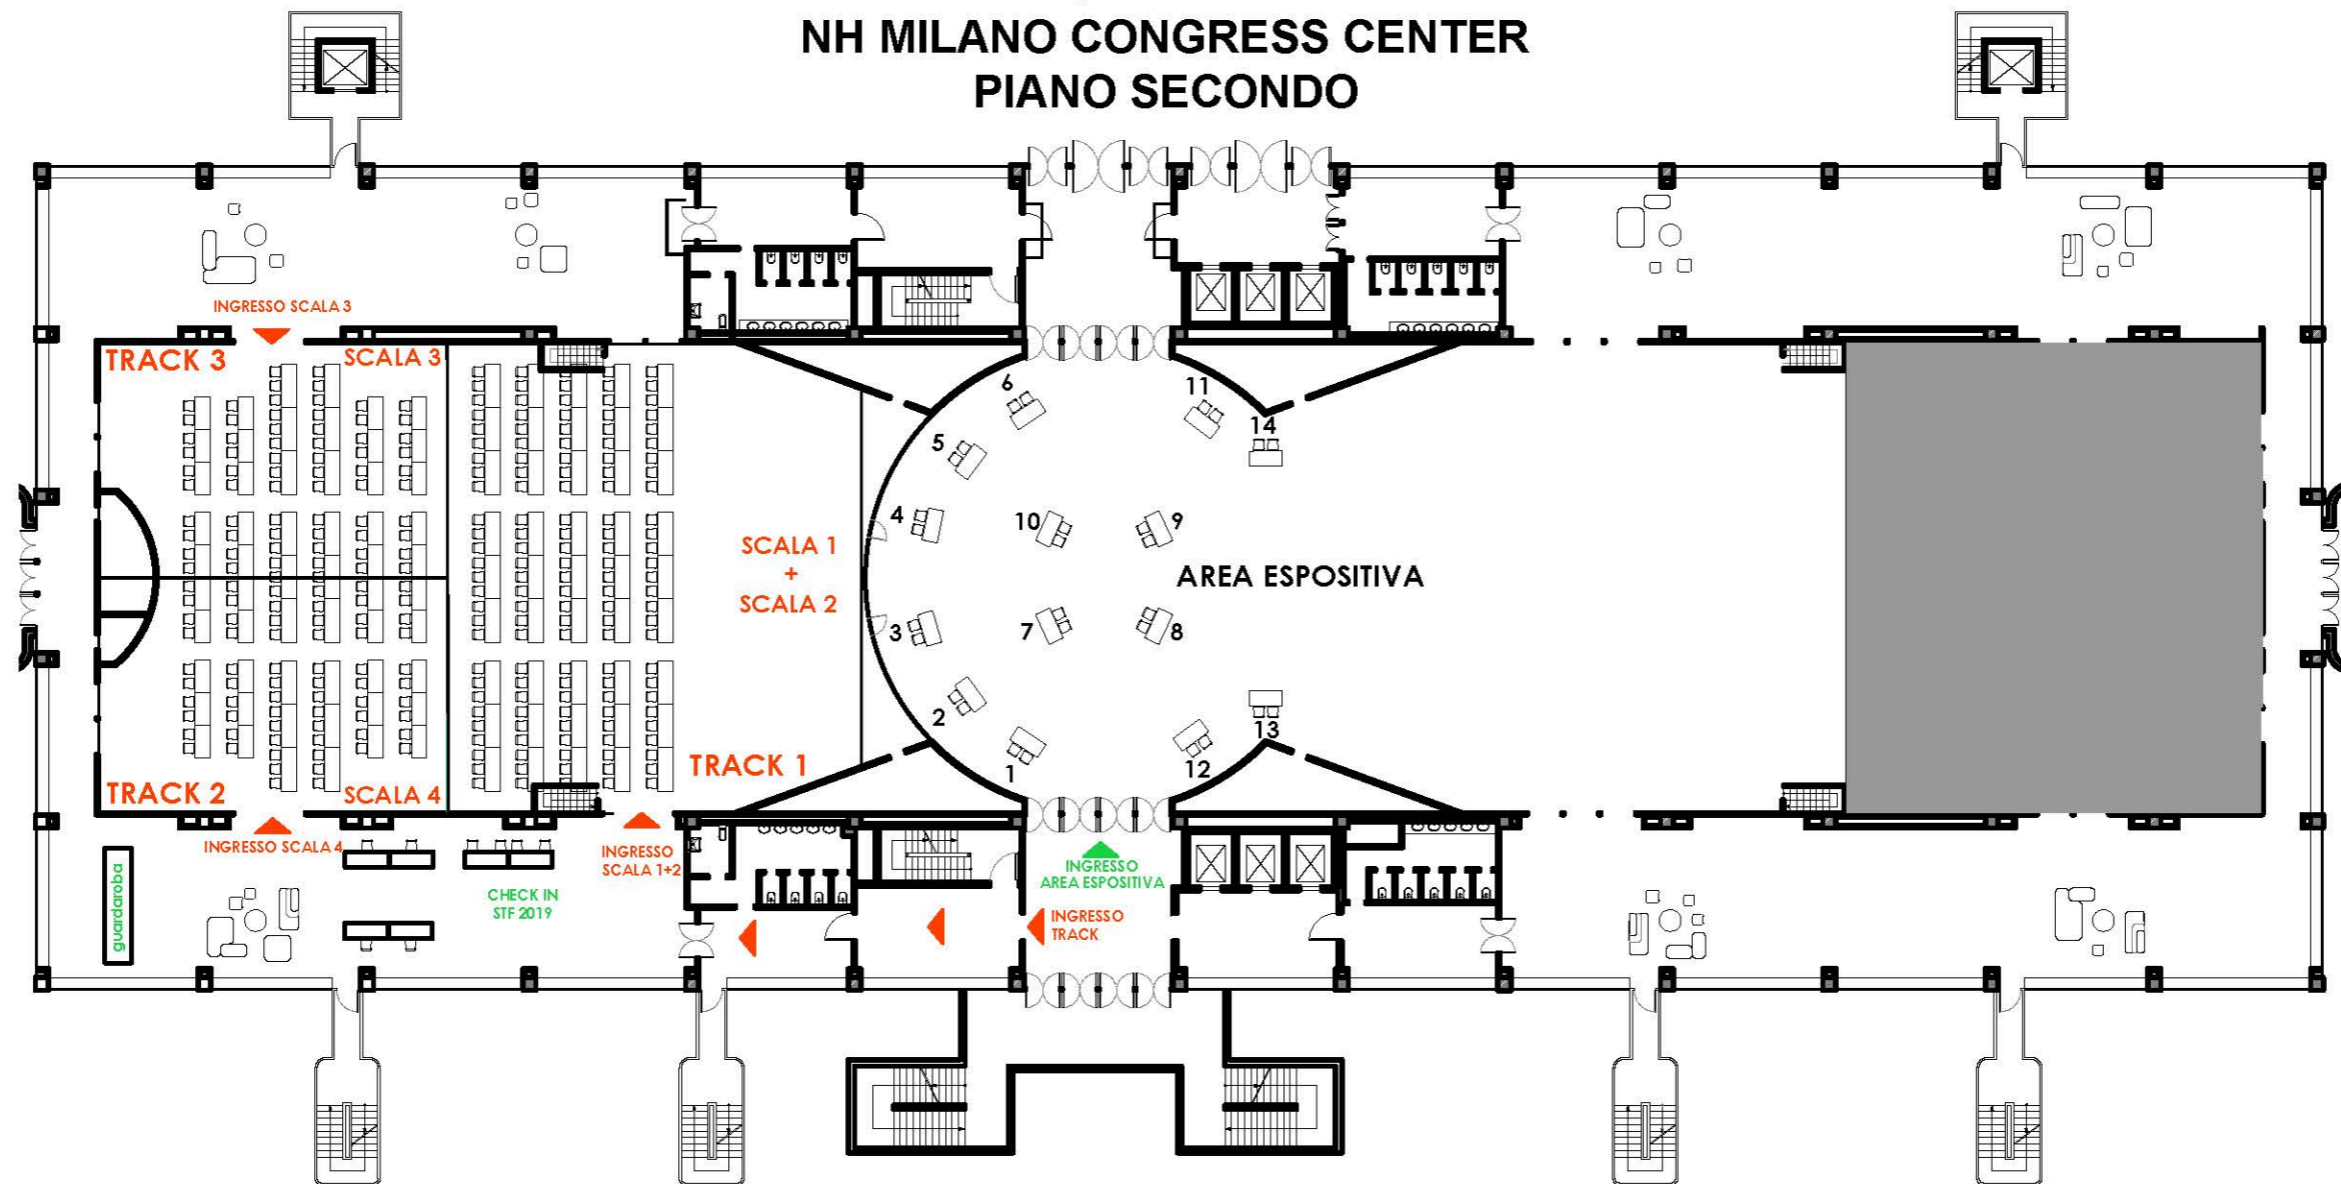

LAYOUT POMERIGGIO - WORKSHOP E SESSIONI POMERIDIANE

STF 2019
NH MILANO CONGRESS CENTER
PIANO SECONDO

INGRESSO PARTECIPANTI
lato Hotel e Metropolitana

						
1	2	3	4	5	6	7
						
8	9	10	11	12	13	14

DESK AREA ESPOSITIVA